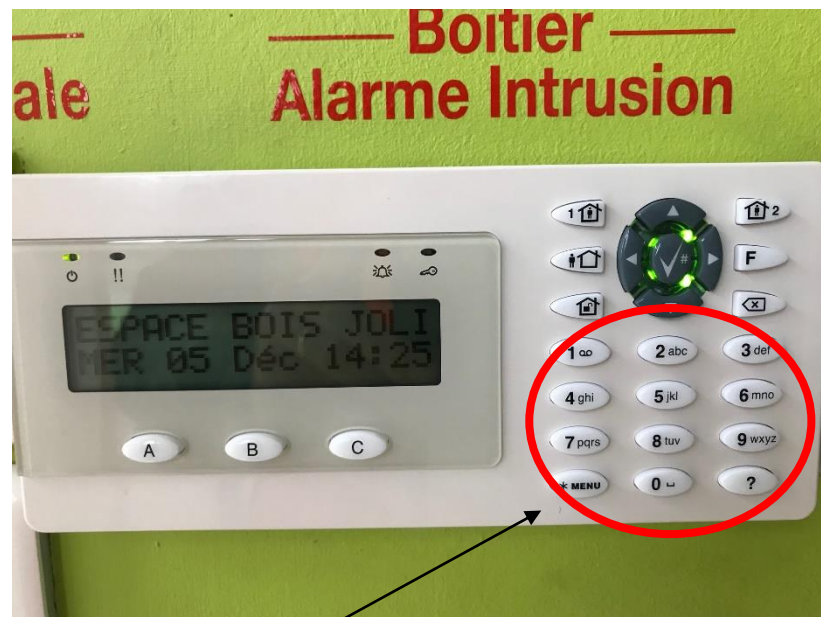

Entrée

- Passer 1 fois le badge devant le clavier à chiffres

Vous entendez 1 bip

- Le message suivant s'affiche :
« Salle principale désarmement, 30 secondes pour entrer »

Sortie

- Passer 3 fois le badge devant le clavier à chiffres

Vous entendez 3 bips

- Le message suivant s'affiche :
« Salle principale armement, 45 seconde pour sortir »

Zone de passage du badge