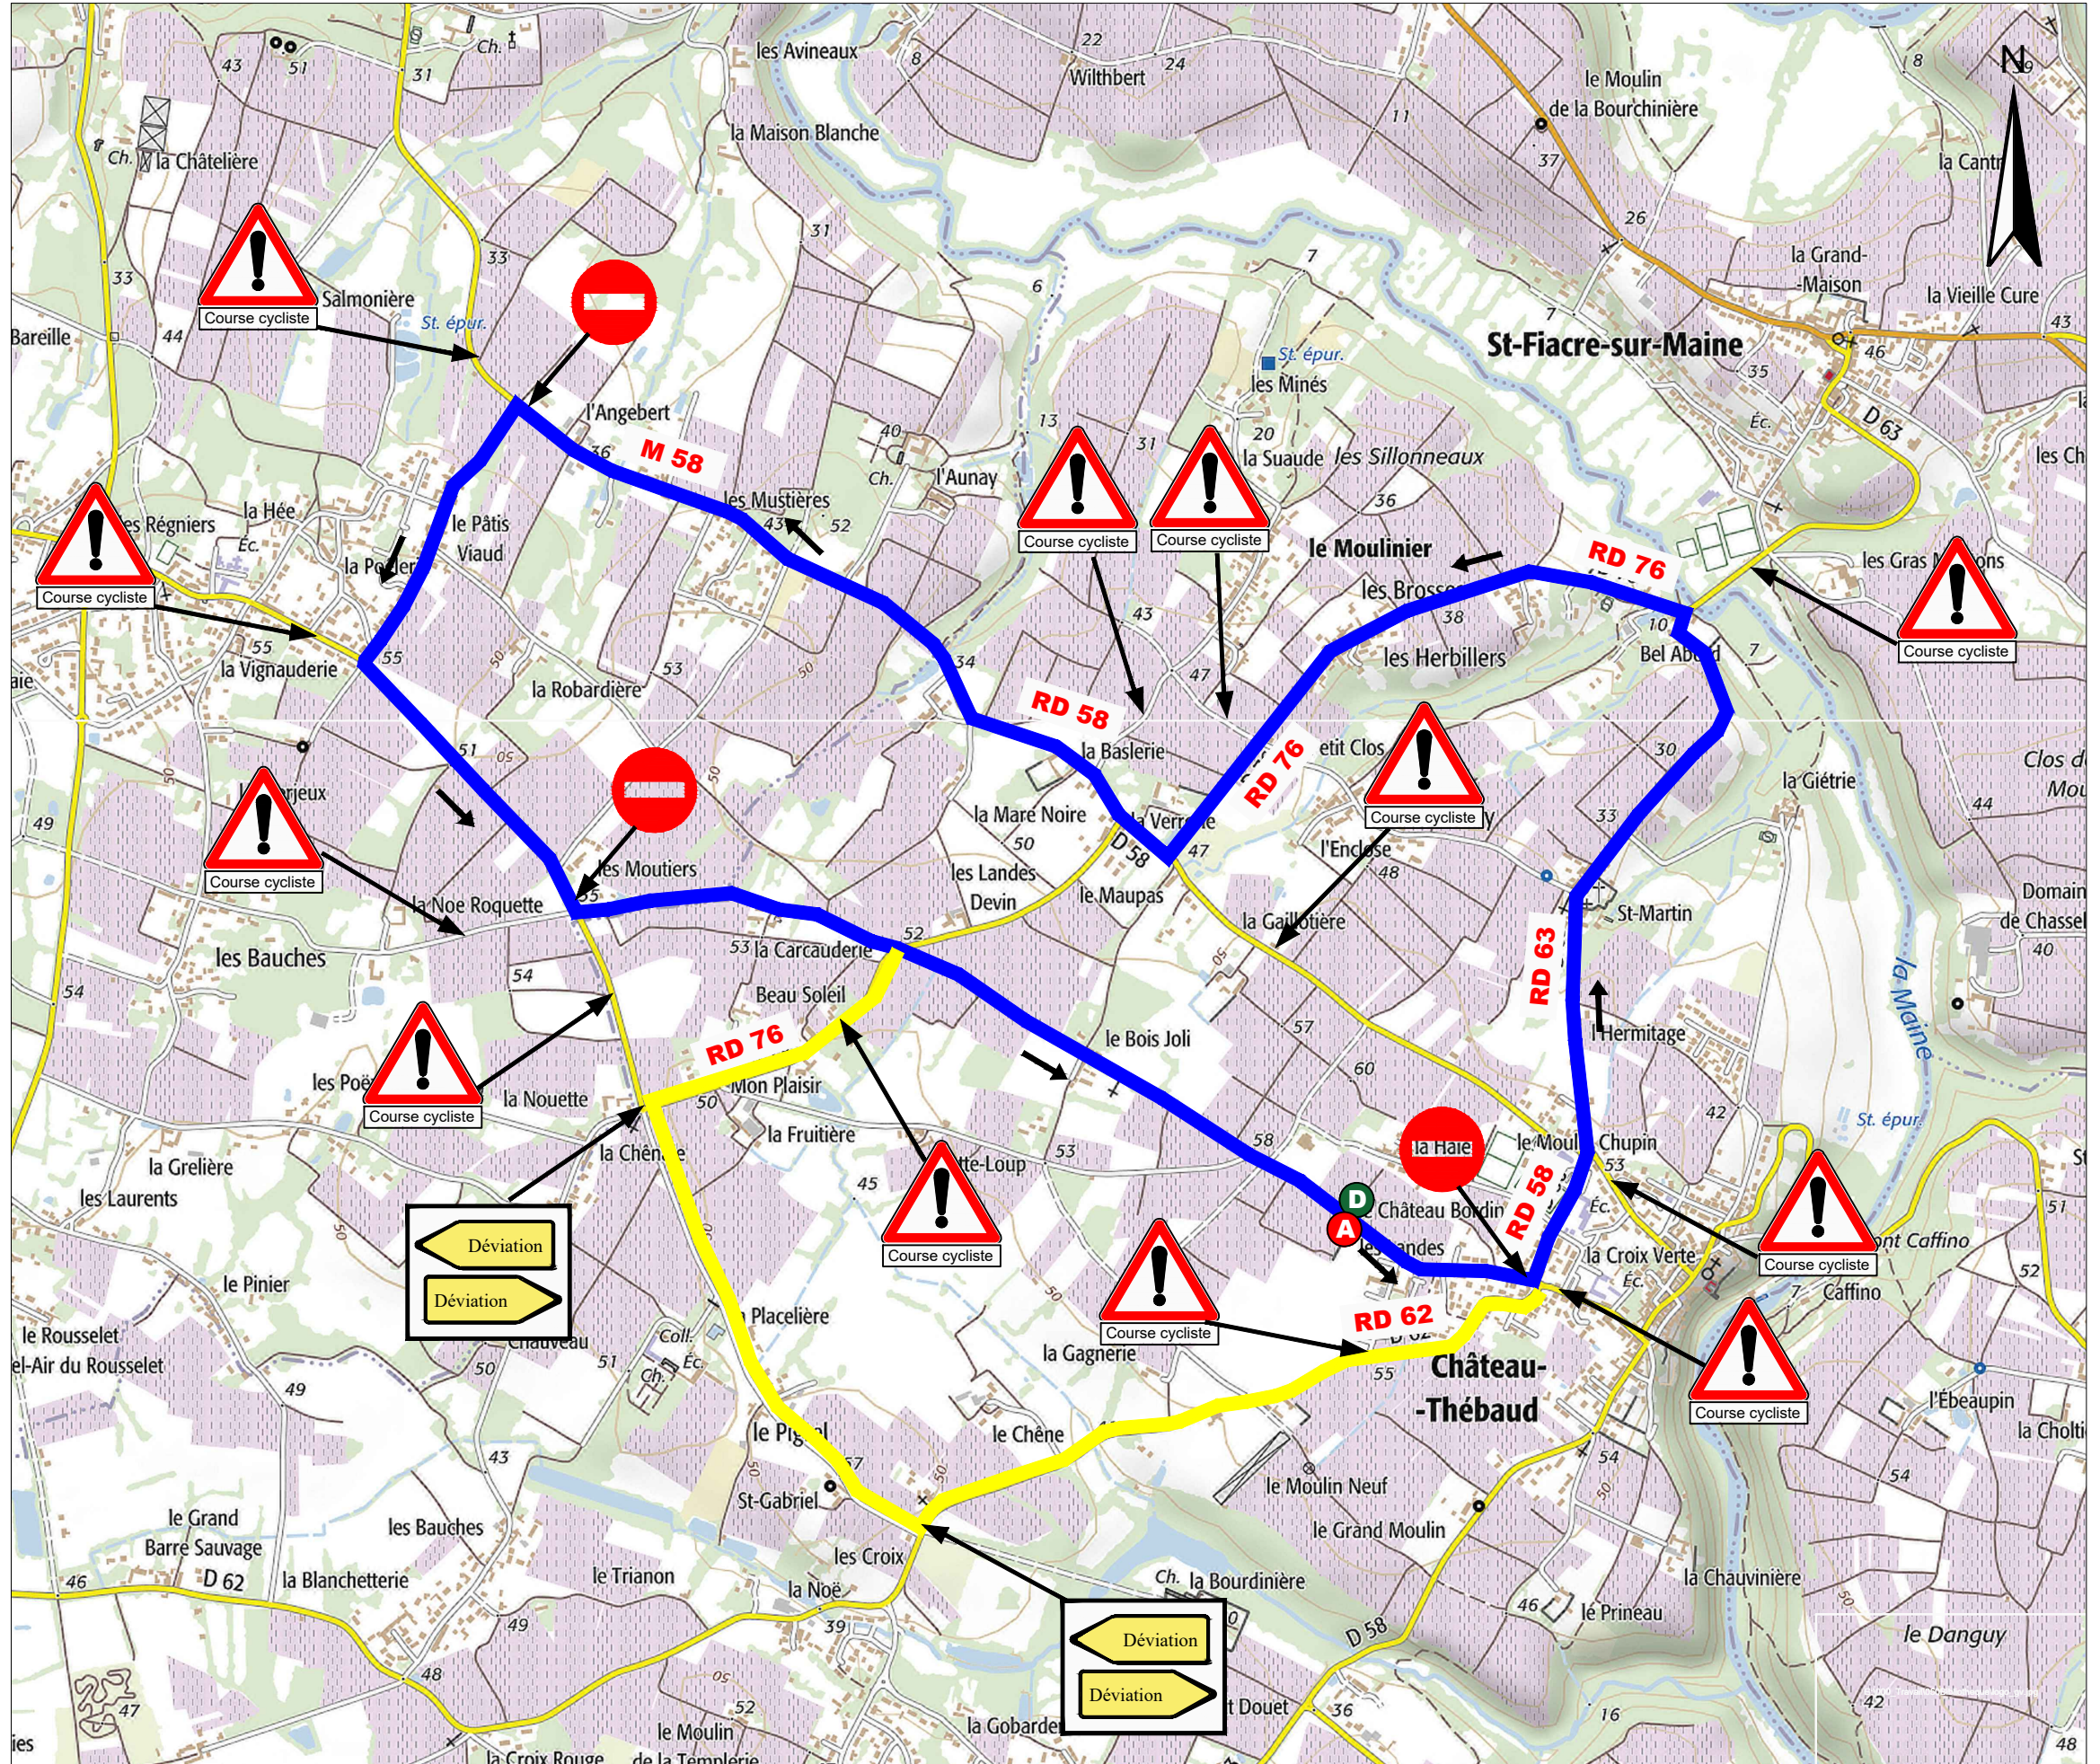

# COURSES CYCLISTES

Echelle: 1/15000

- circuit de la course cycliste (circulation interdite à contre sens)
- Déviation (RD76/VC n°1/RD62)
- ← sens de la course

Cartographie © Mai 2023  
 Réalisation : Service Délégation vignoble  
 Fonds de carte : Scan25\_Express  
 Source des données : Département de Loire-Atlantique